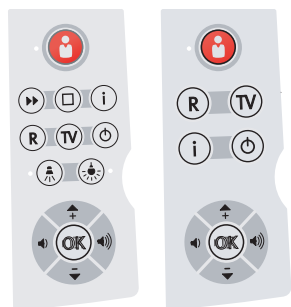

weitere technische Highlights

- Die digitale Sprachsignalverarbeitung ermöglicht Hörbehinderten optimales Sprachverhältnis.
- Mit Hilfe des grossen Grafikdisplays kann die Bedienung dem Benutzer angepasst werden. Das Display hat eine Hintergrundbeleuchtung um auch in der Dunkelheit gute Lesbarkeit zu garantieren.
- Die Vierkanal-Audioendstufe deckt mit einem ausgeklügelten Audioroutingsystem alle erdenklichen Anforderungen an die Kopfhörer- und Lautsprecherbenutzung ab.
- Freisprech-Interface Modul
- Das trifon besitzt drei Steckplätze für Spezialanwendungen wie:
  - HiFi-Stereo UKW Radioempfänger
  - Universal Input/Output Interface für Schalteingänge und /-ausgänge.
  - Bluetooth Interface für wireless Headsets und Fernbedienungen
  - Anbindung an Lichtrufsysteme mit Sprachverbindung
- Keine Backupbatterie für die Uhr -> wartungsfrei
- Spannungsversorgung 12VDC (Netzgerät nicht im Lieferumfang)

Zahlungssystem dezentral

- Swisscount
  Partner Feron AG
- Legic CashPool
  Partner EVIS AG

Multimedia Tastenfelder

- Die verschiedenen Ausführungen der Multimedia Tastenfelder versprechen kundenfreundliche und massgeschneiderte Lösungen
- Tasten für die Bedienung von Radio- und Fernsehgeräten
- optionale Tasten für Raumfunktionen wie Leselicht