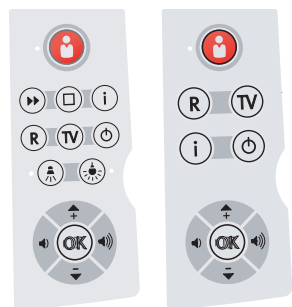

weitere technische Highlights

- Die digitale Sprachsignalverarbeitung ermöglicht Hörbehinderten optimales Sprachverhältnis.
- Mit Hilfe des grossen Grafikdisplays kann die Bedienung dem Benutzer angepasst werden. Das Display hat eine Hintergrundbeleuchtung um auch in der Dunkelheit gute Lesbarkeit zu garantieren.
- Die Vierkanal-Audioendstufe deckt mit einem ausgeklügelten Audioroutingsystem alle erdenklichen Anforderungen an die Kopfhörer- und Lautsprecherbenutzung ab.
- Freisprech-Interface Modul
- Das trifon besitzt drei Steckplätze für Spezialanwendungen wie:
  - HiFi-Stereo UKW Radioempfänger
  - Universal Input/Output Interface für Schalteingänge und /-ausgänge.
  - Bluetooth Interface für wireless Headsets und Fernbedienungen
  - Anbindung an Lichtrufsysteme mit Sprachverbindung
- Keine Backupbatterie für die Uhr -> wartungsfrei
- Spannungsversorgung 12VDC (Netzgerät nicht im Lieferumfang)

Zahlungssystem dezentral

- Swisscount
  Partner Feron AG
- Legic CashPool
  Partner EVIS AG

Multimedia Tastenfelder

- Die verschiedenen Ausführungen der Multimedia Tastenfelder versprechen kundenfreundliche und massgeschneiderte Lösungen
- Tasten für die Bedienung von Radio- und Fernsehgeräten
- optionale Tasten für Raumfunktionen wie Leselicht