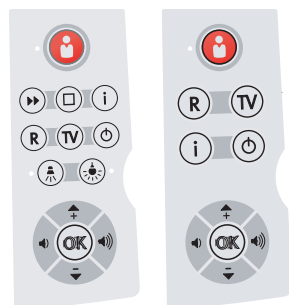

Zubehör

- mechanische Befestigungs-Systeme
- LCD Flachbild-Fernseher von 6.8 Zoll bis 10.4 Zoll
- HiFi-Stereo Radio Empfänger
- Interface für EIB, I2C, LON, Lichtrufsysteme, Relaisbox, James Ansteuerung

weitere technische Highlights

- Die digitale Sprachsignalverarbeitung ermöglicht Hörbehinderten optimales Sprachverhältnis.
- Mit Hilfe des grossen Grafikdisplays kann die Bedienung dem Benutzer angepasst werden. Das Display hat eine Hintergrundbeleuchtung um auch in der Dunkelheit gute Lesbarkeit zu garantieren.
- Die Vierkanal-Audioendstufe deckt mit einem ausgeklügelten Audioroutingsystem alle erdenklichen Anforderungen an die Kopfhörer- und Lautsprecherbenutzung ab.
- Freisprech-Interface Modul
- Das trifon besitzt drei Steckplätze für Spezialanwendungen wie:
 - HiFi-Stereo UKW Radioempfänger
 - Universal Input/Output Interface für Schalteingänge und /-ausgänge.
 - Bluetooth Interface für wireless Headsets und Fernbedienungen
 - Anbindung an Lichtrufsysteme mit Sprachverbindung
- Keine Backupbatterie für die Uhr -> wartungsfrei
- Spannungsversorgung 12VDC (Netzgerät nicht im Lieferumfang)

Zahlungssystem dezentral

- Swisscount
Partner Feron AG
- Legic CashPool
Partner EVIS AG

Multimedia Tastenfelder

- Die verschiedenen Ausführungen der Multimedia Tastenfelder versprechen kundenfreundliche und massgeschneiderte Lösungen
- Tasten für die Bedienung von Radio- und Fernsehgeräten
- optionale Tasten für Raumfunktionen wie Leselicht